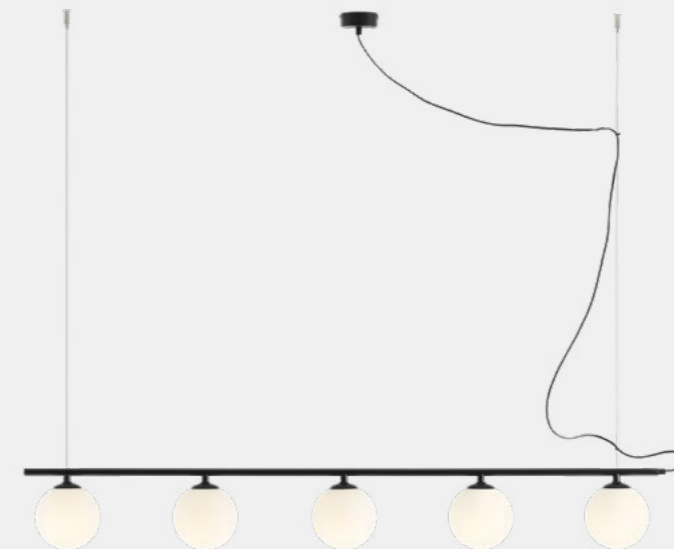

Beryl Glass 5

Wymiary: W140 x H120 x D14 cm
Źródło światła: 5x E14 10W LED
Black: 1006F1
White: 1006F