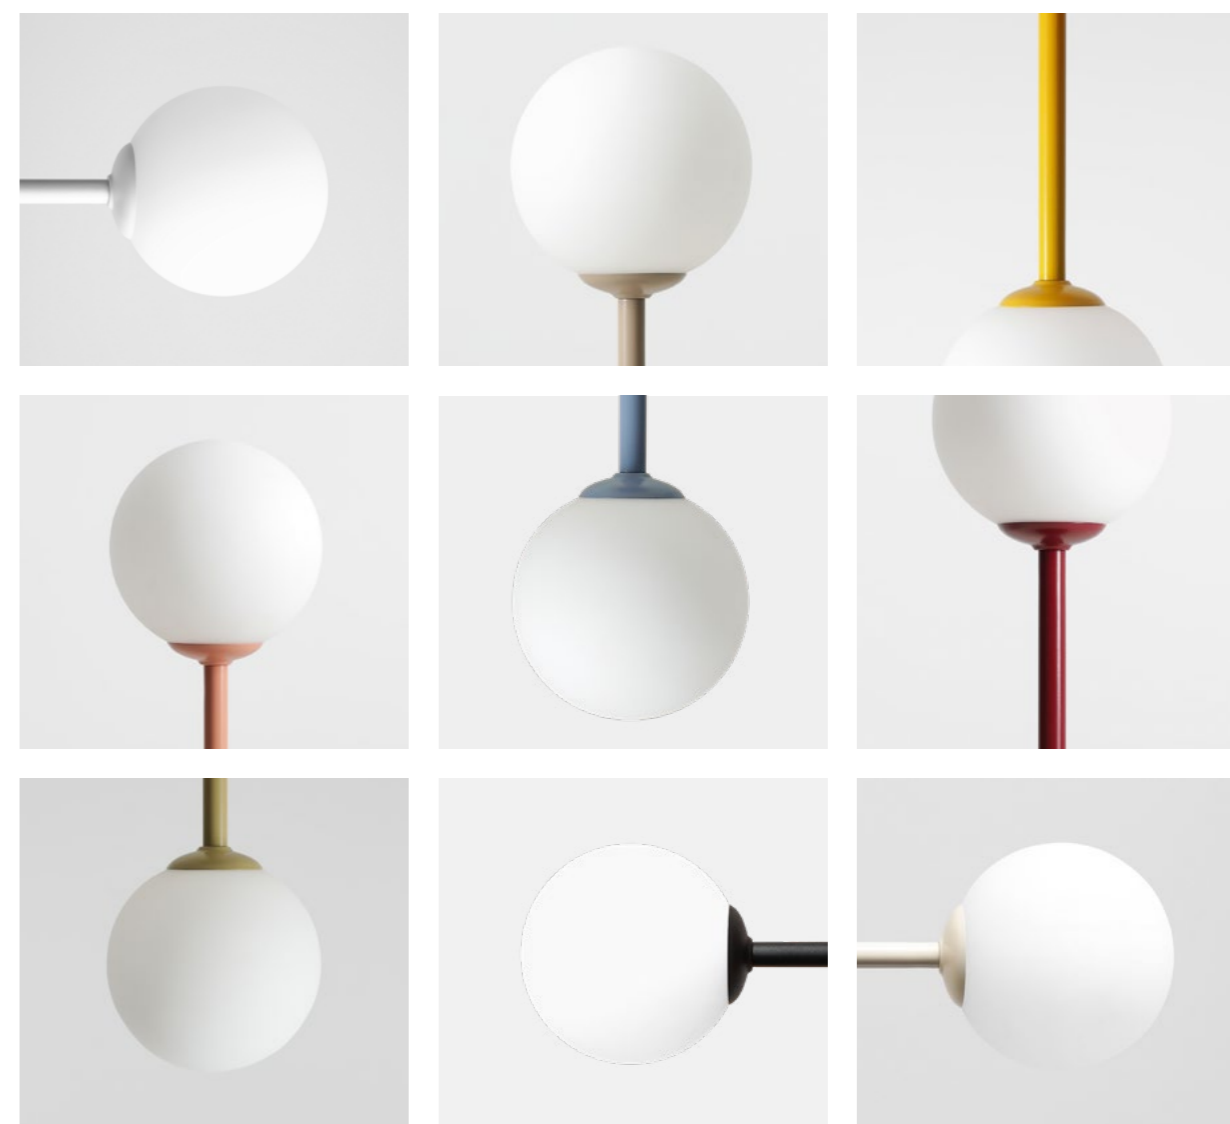

## Wysoce funkcjonalna

Nowoczesna, niezwykle użyteczna i plastyczna seria Aida. Dzięki możliwości konfiguracji ułożenia ramion lampa dopasowuje się do potrzeb użytkownika, odpowiadając na zmieniające się potrzeby pomieszczenia.

Aida Wall

Aida Wall

Aida Wall 2

KOLEKCJA

# PINNE

Pinne Floor

Pinne Ceiling

Pinne Table Cream

## Rewia barw

Tę ultraminimalistyczną serię oświetlenia w tym sezonie ożywiłymi kolorami. To właśnie te lampy były tłem do tworzenia palety Artera Colours, która była naszym oczkiem w głowie w 2022 roku. W ramach tej limitowanej kolekcji proponujemy siedem wyjątkowych kolorów – od stonowanych i uniwersalnych, takich jak beige, poprzez modny coral, kończąc na głębokim i odważnym – red wine.