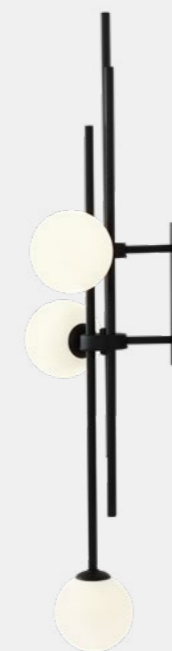

## Pure Table

Wymiary: W24 x H62 x D30 cm  
 Źródło światła: 1x E14 max. 10W LED  
 Black: 1064B1  
 White: 1064B

KOLEKCJA  
**HARMONY**

Harmony 6

Harmony Ceiling

Wymiary: W39 x H113 x D14 cm  
 Źródło światła: 3x E14 40W  
 Black: 1073PL\_E1  
 Gold: 1073PL\_E30

Harmony 6

Wymiary: W151 x H110 x D40 cm  
 Źródło światła: 6x E14 40W  
 Black: 1073K1  
 Gold: 1073K30

Harmony Floor

Wymiary: W30 x H168 x D30 cm  
 Źródło światła: 3x E14 40W  
 Black: 1073A1

Harmony Wall