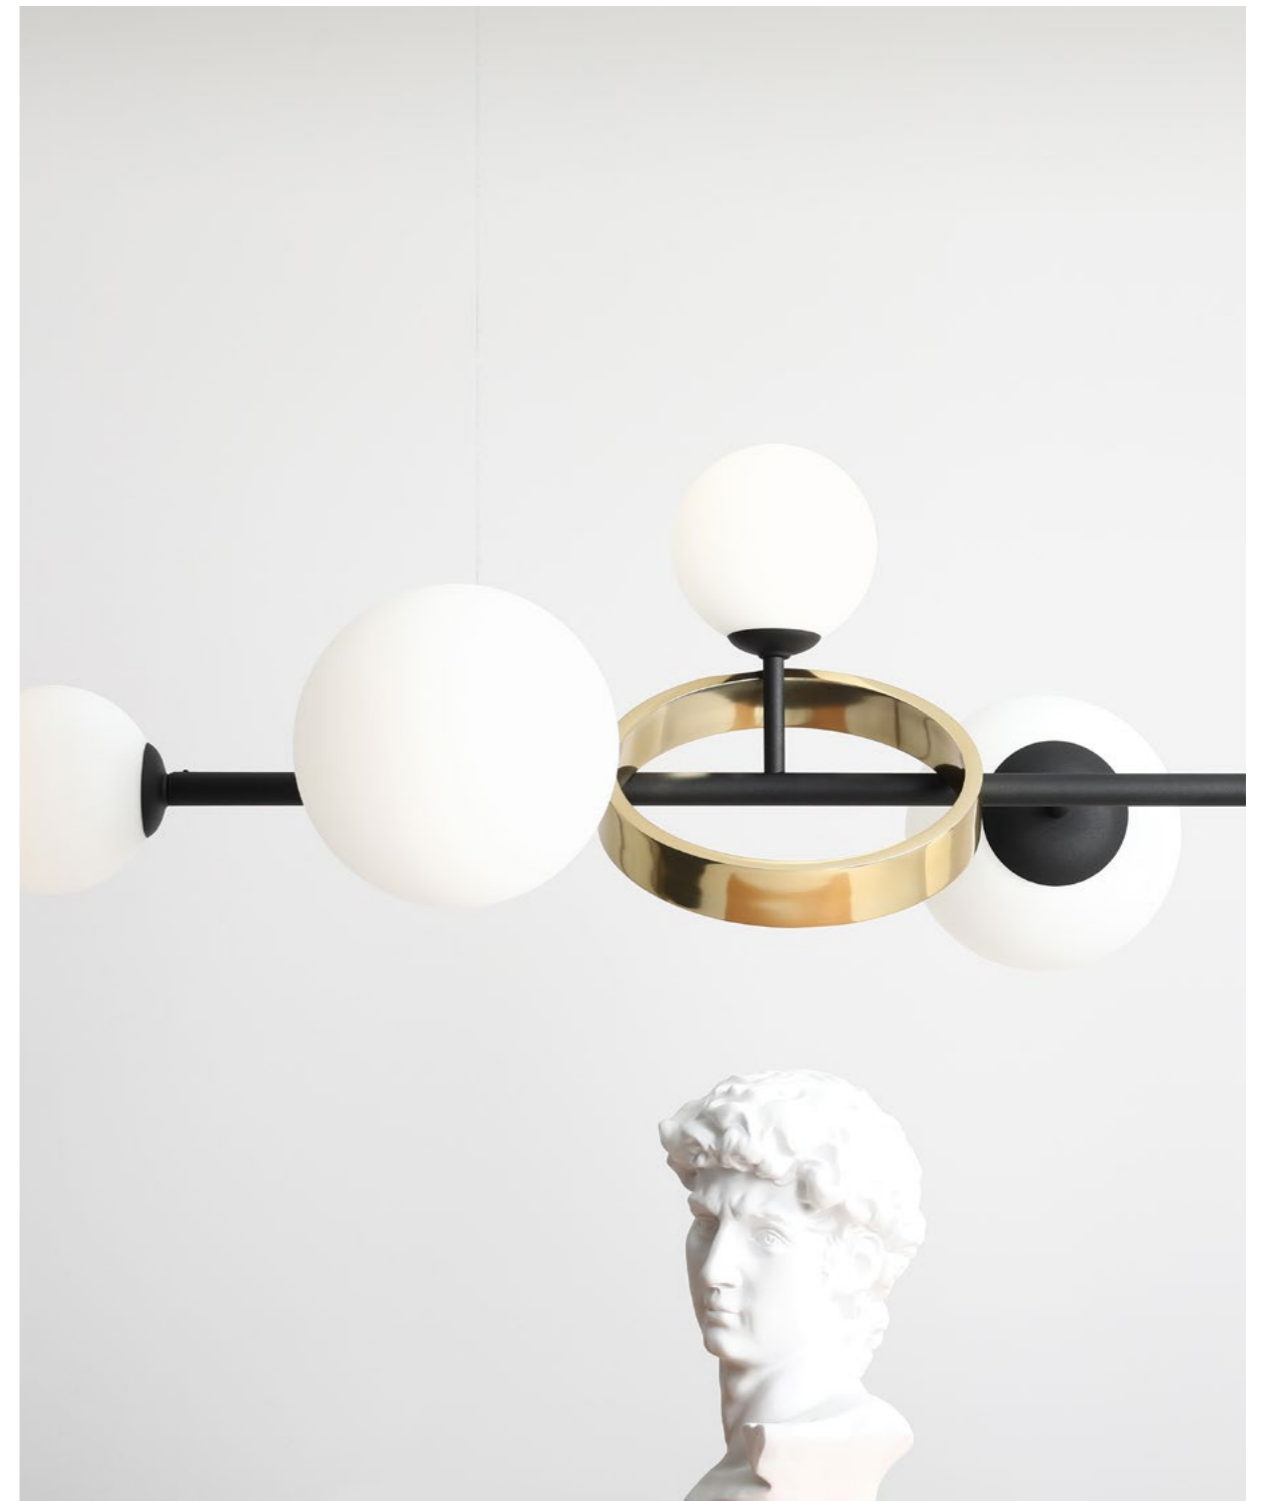

# DIONE

# Ikona.

Bestseller, którego nie trzeba przedstawiać. Dione spełnia potrzebę prostoty, ale jednocześnie – szczególnie w wykończeniu brass – może być niezwykle dekoracyjną lampą. Świetnie sprawdza się nad stołem w jadalni lub nad kuchenną wyspą. Ikona Artery, którą wzbogaciliśmy o nowe warianty.