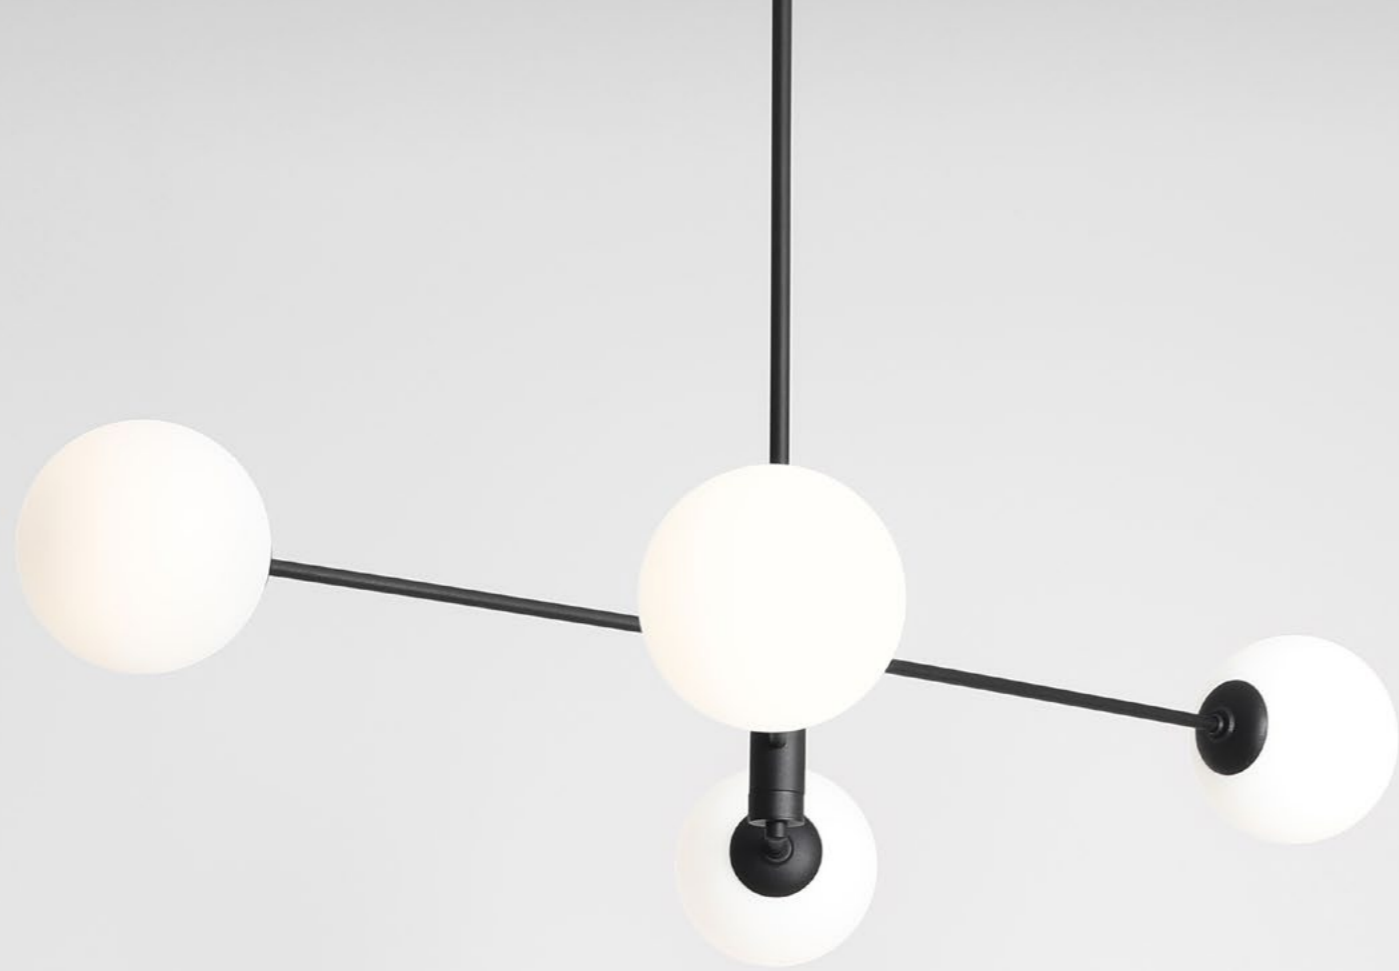

Wymiary: W100 x H105 x D100 cm  
 Źródło światła: 10x E14 max. 10W LED  
 Black: 1072M1  
 White: 1072M  
 Gold: 1072M30  
 Brass: 1072M40  
 Chrome: 1072M4

KOLEKCJA  
**OHIO**

Oświetlenie, które nigdy się nie nudzi.  
Jej ruchome ramiona pozwalają na  
dowolne komponowanie bryły lampy  
i sposobu jej świecenia.

Ohio 4

KOLEKCJA  
**HOMME**

●  
Homme 4

Wymiary: W108 x H55 x D108 cm  
Źródło światła: 4x E14 max. 10W LED  
Black: 1090PL\_L1

●  
Homme 6

Wymiary: W108 x H61 x D108 cm  
Źródło światła: 6x E14 max. 10W LED  
Black: 1090PL\_K1