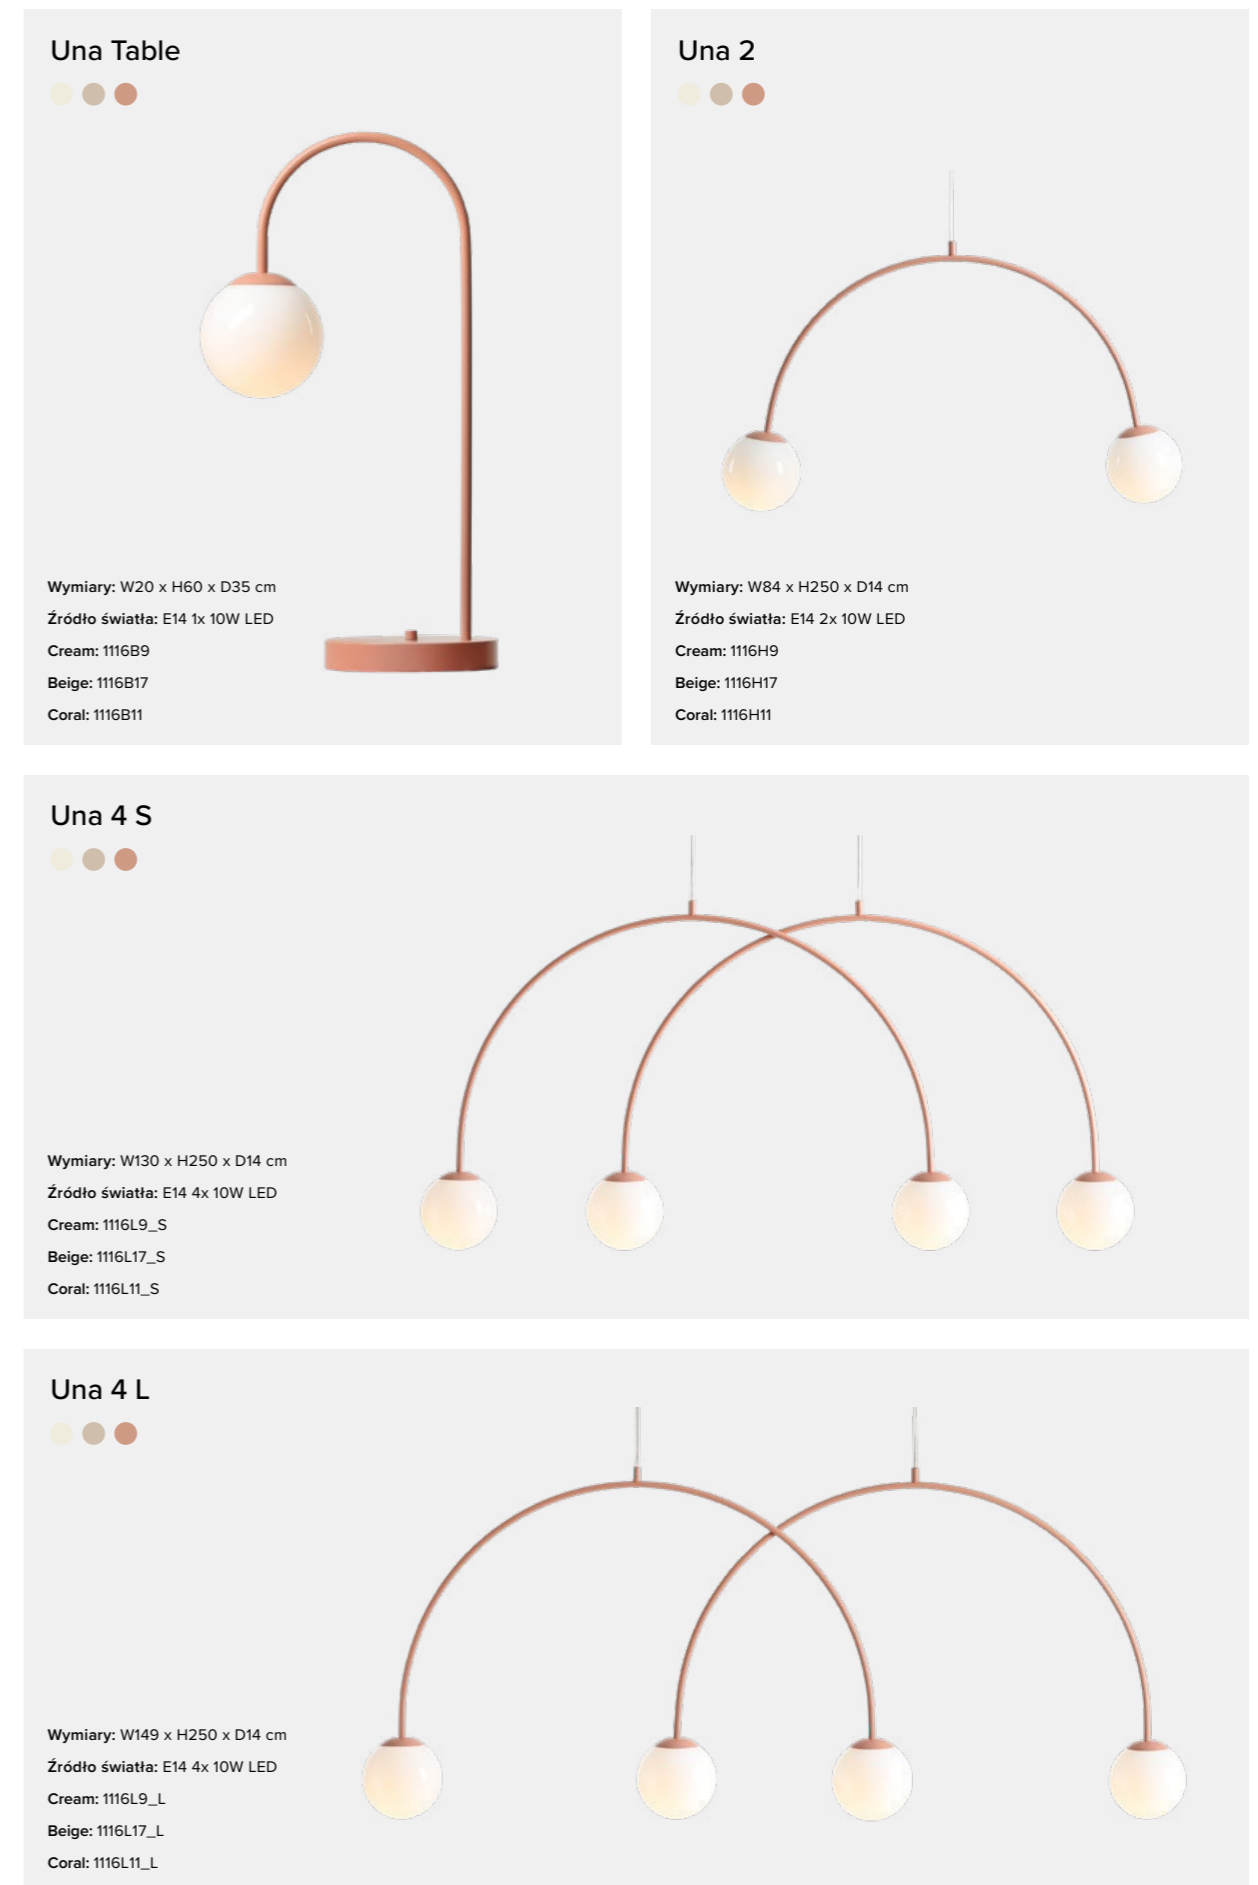

## Zac Floor

Wymiary: W32.5 x H168 x D32.5 cm

Źródło światła: 1x E27 max. 15W LED

Black (shade down): 1038A1\_1

Red Wine (shade down): 1038A15\_1

Beige (shade down): 1038A17\_1

## Zac Table

Wymiary: W22 x H49 x D22 cm

Źródło światła: 1x E14 max. 10W LED

Black (shade down): 1040B1\_1

Red Wine: 1038B15\_1

Beige: 1038B17\_1

KOLEKCJA  
**COMO**

KOLEKCJA  
**UNA**

KOLEKCJA  
**NAVE**

Nave 2

Wymiary: W37 x H120 x D14 cm  
Źródło światła: 2x E14 max. 10W LED  
Black: 1088PL\_H1  
Cream: 1088PL\_H9

KOLEKCJA  
**RIVA**