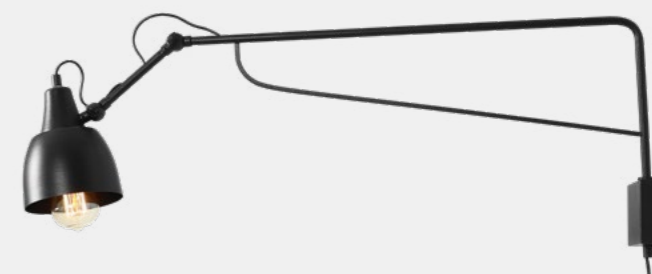

Wymiary: W13 x H28.5 x D90 cm
Źródło światła: 1x E27 max. 15W LED
Black: 1002C1_D
White: 1002C_D