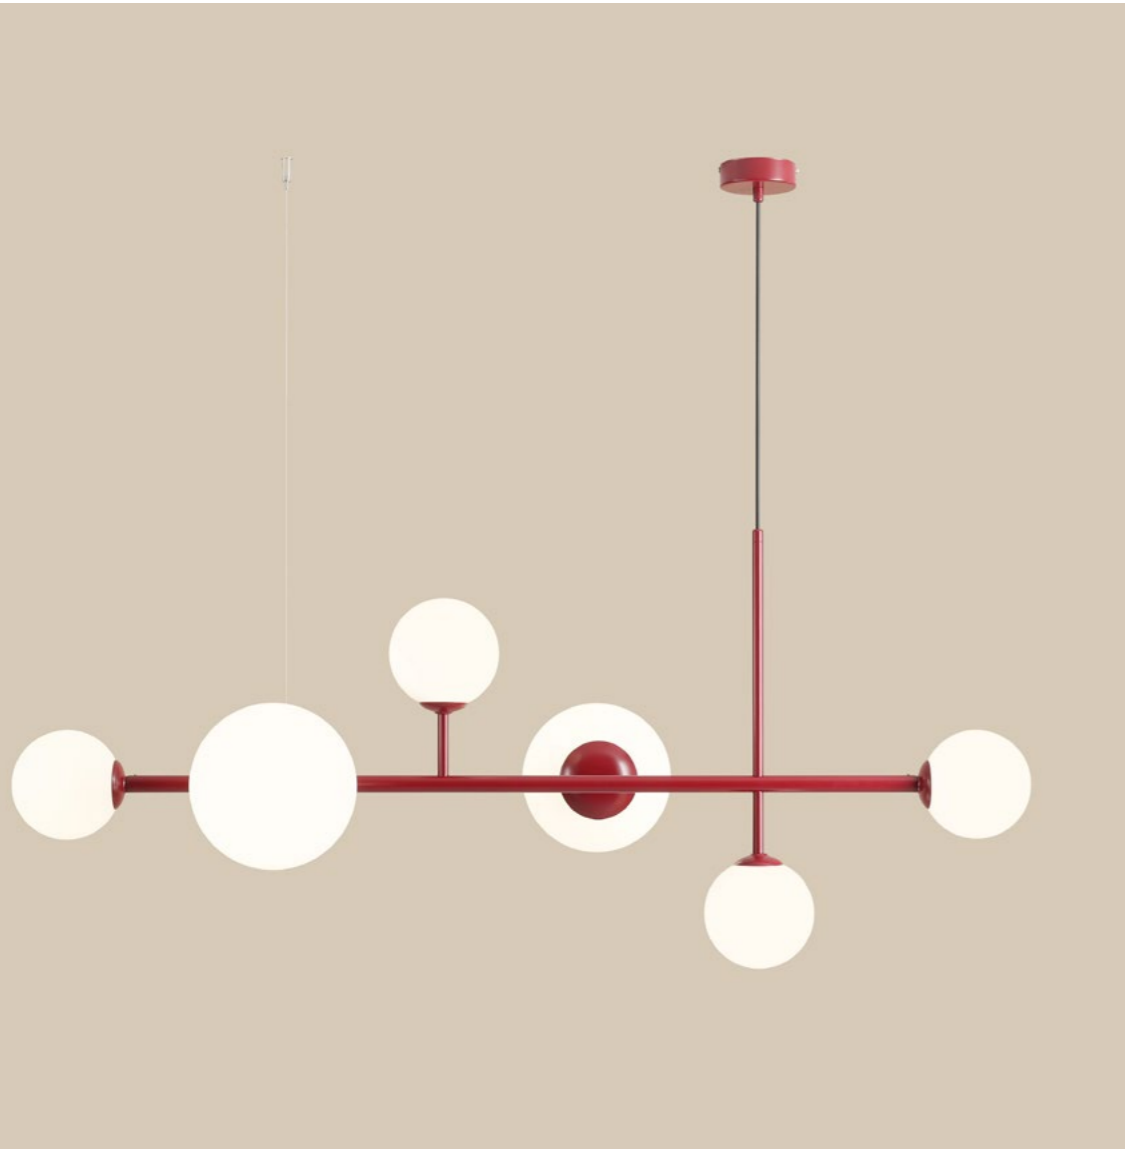

# Ikona.

Bestseller, którego nie trzeba przedstawiać. Dione spełnia potrzebę prostoty, ale jednocześnie – szczególnie w wykończeniu brass – może być niezwykle dekoracyjną lampą. Świetnie sprawdza się nad stołem w jadalni lub nad kuchenną wyspą. Ikona Artery, którą wzbogaciliśmy o nowe warianty.