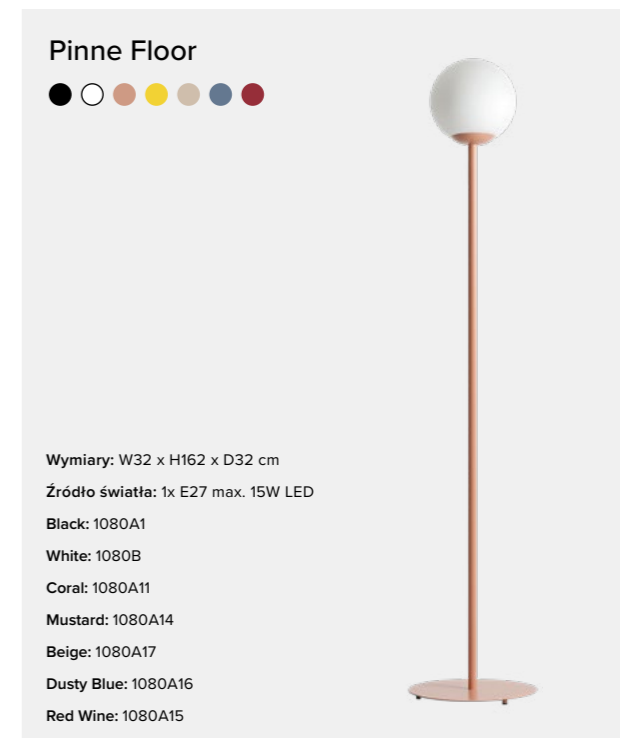

Pinne Table

**Pinne 4 Ceiling**

Wymiary: W60 x H120 x D40cm  
 Źródło światła: E14 4x max 10W LED  
 Cream: 1080PL\_L9

**Pinne Ceiling Short**

Wymiary: W14 x H42 x D14 cm  
 Źródło światła: 1x E14 max. 10W LED  
 Black: 1080PL\_G1\_S  
 White: 1080PL\_G\_S  
 Gold: 1080PL\_G30\_S  
 Chrome: 1080PL\_G4\_S  
 Brass: 1080PL\_G40\_S

**Pinne Ceiling Medium**

Wymiary: W14 x H67 x D14 cm  
 Źródło światła: 1x E14 max. 10W LED  
 Black: 1080PL\_G1\_M  
 White: 1080PL\_G\_M  
 Chrome: 1080PL\_G4\_M  
 Gold: 1080PL\_G30\_M  
 Brass: 1080PL\_G40\_M

**Pinne Ceiling Long**

Wymiary: W14 x H92 x D14 cm  
 Źródło światła: 1x E14 max. 10W LED  
 Black: 1080PL\_G1\_L  
 White: 1080PL\_G\_L  
 Gold: 1080PL\_G30\_L  
 Chrome: 1080PL\_G4\_L  
 Brass: 1080PL\_G40\_L