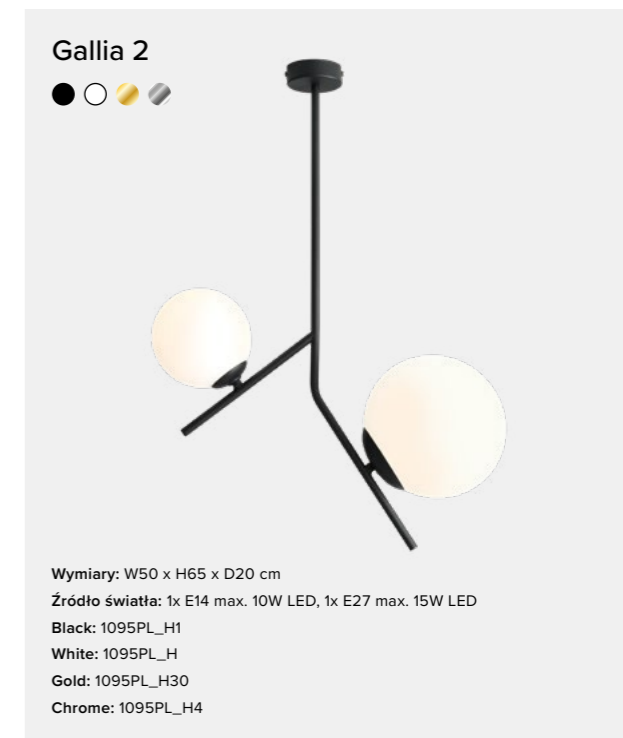

Gallia to kolekcja subtelnych, lekkich i nienarzucających się lamp. Świecą pięknym, miękkim światłem, a ich kształt świetnie wpisuje się w kąty proste wnętrza.