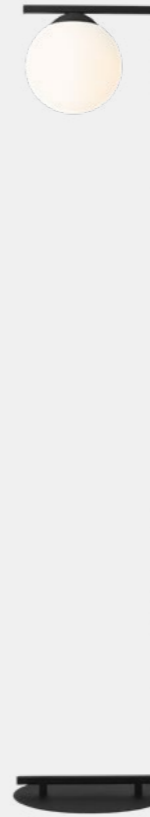

## Zac Wall

Wymiary: W14 x H31 x D24 cm

Źródło światła: 1x E14 max. 10W LED

Black (shade up): 1038C1\_2

Red Wine: 1038C15\_2

Beige: 1038C17\_2

## Zac 2

Wymiary: W72.5 x H110 x D30 cm

Źródło światła: 2x E27 max. 15W LED

Black Matte: 1038H1\_2

Black Mix: 1038H1

Red Wine Matte: 1038H15\_2

Beige Matte: 1038H17\_2

## Zac Floor

Wymiary: W32.5 x H168 x D32.5 cm

Źródło światła: 1x E27 max. 15W LED

Black (shade down): 1038A1\_1

Red Wine (shade down): 1038A15\_1

Beige (shade down): 1038A17\_1