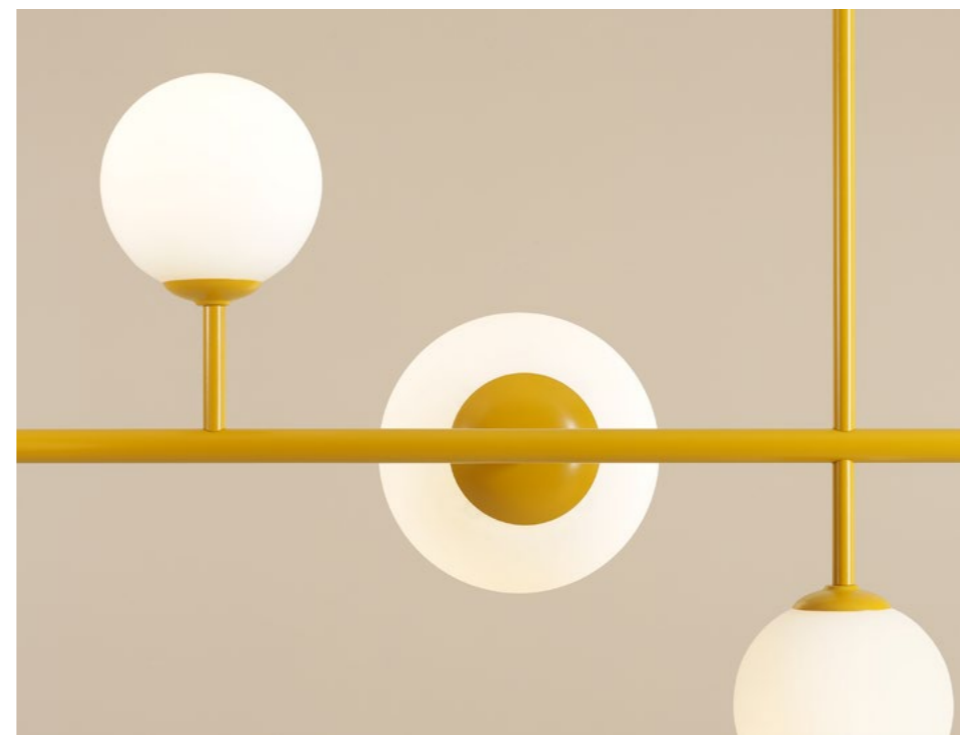

Dione 4 Mustard