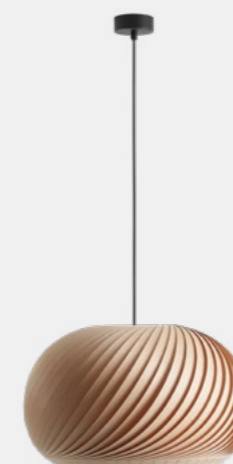

Nature L

Nature S

Wymiary: W38 x H200 x D38 cm  
Źródło światła: 1x E27 15W LED  
Buk: 1110G\_S

Nature M

Wymiary: W40 x H200 x D40 cm  
Źródło światła: 1x E27 15W LED  
Buk: 1110G\_M

Nature L

Wymiary: W45 x H200 x D45 cm  
Źródło światła: 1x E27 15W LED  
Buk: 1110G\_L