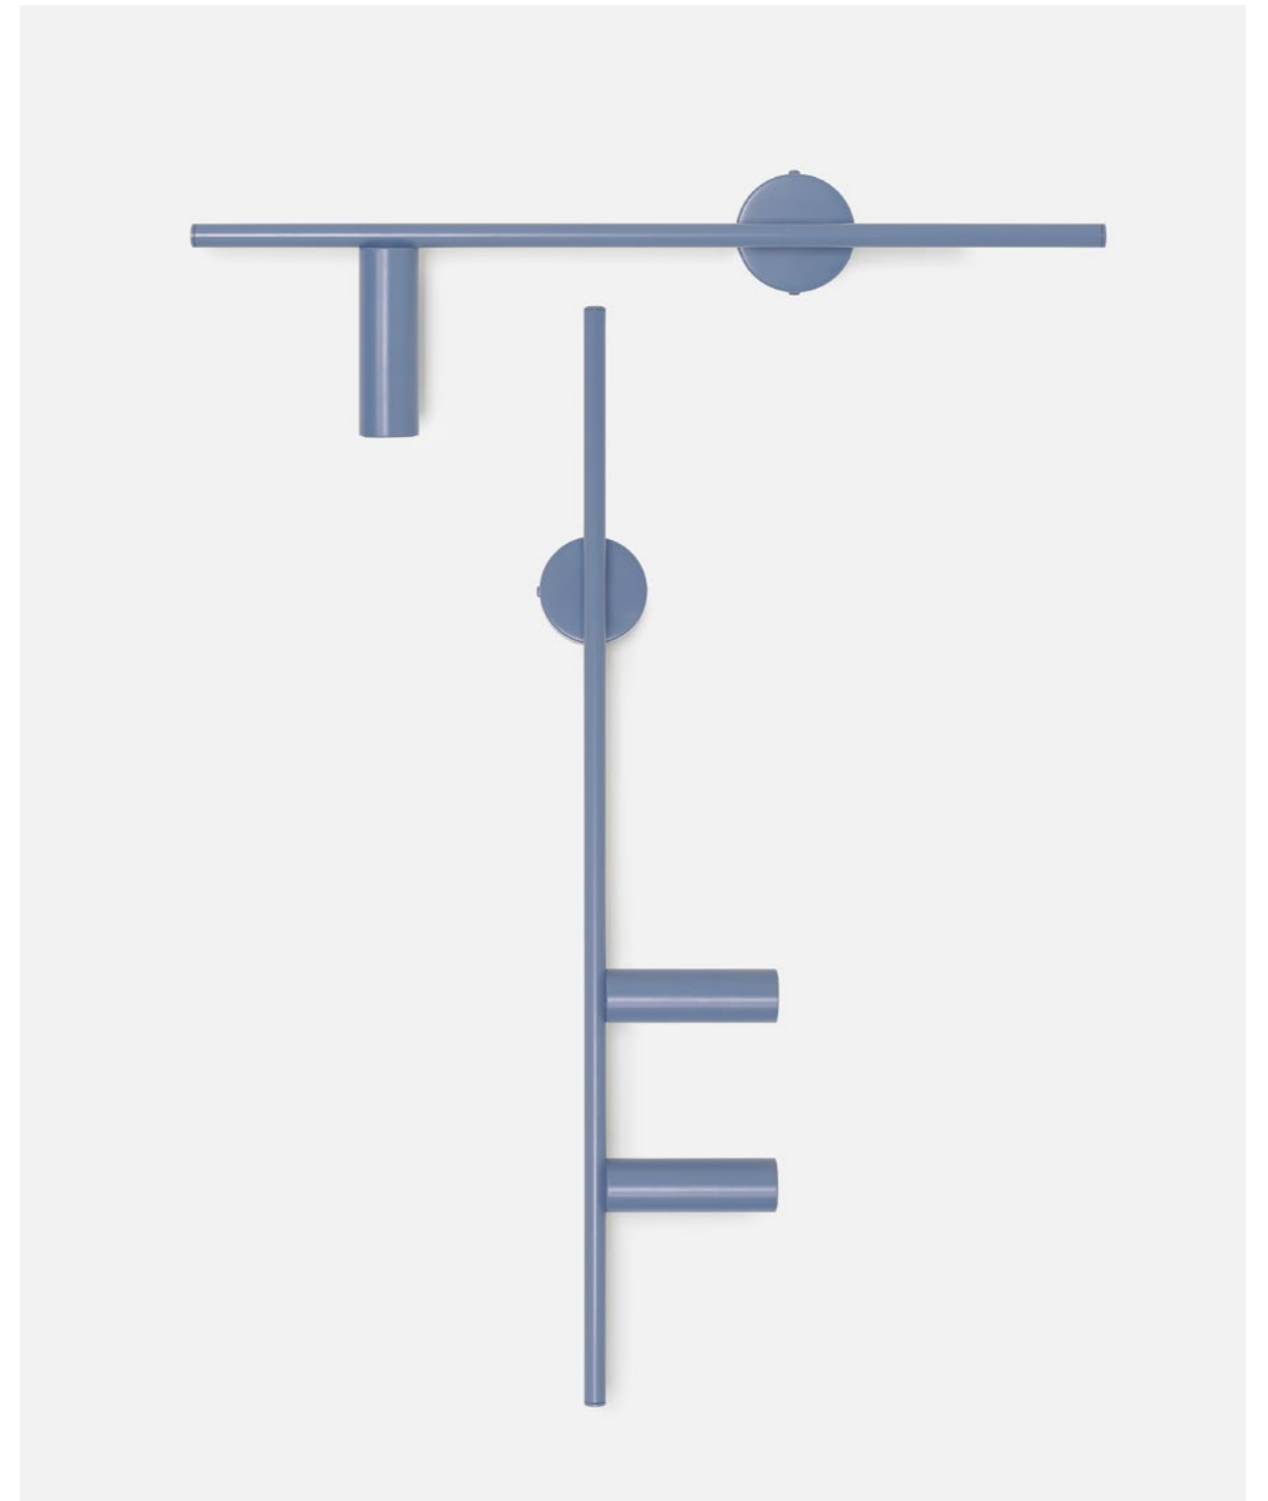

**Form 4**

● ● ● ● ●

Wymiary: W120 x H115 x D26 cm  
 Źródło światła: E27 4x max. 15W LED  
 Black: 1108L1  
 Beige: 1108L17  
 Dusty Blue: 1108L16  
 Red Wine: 1108L15  
 Mustard: 1108L14

KOLEKCJA  
**TREVO**