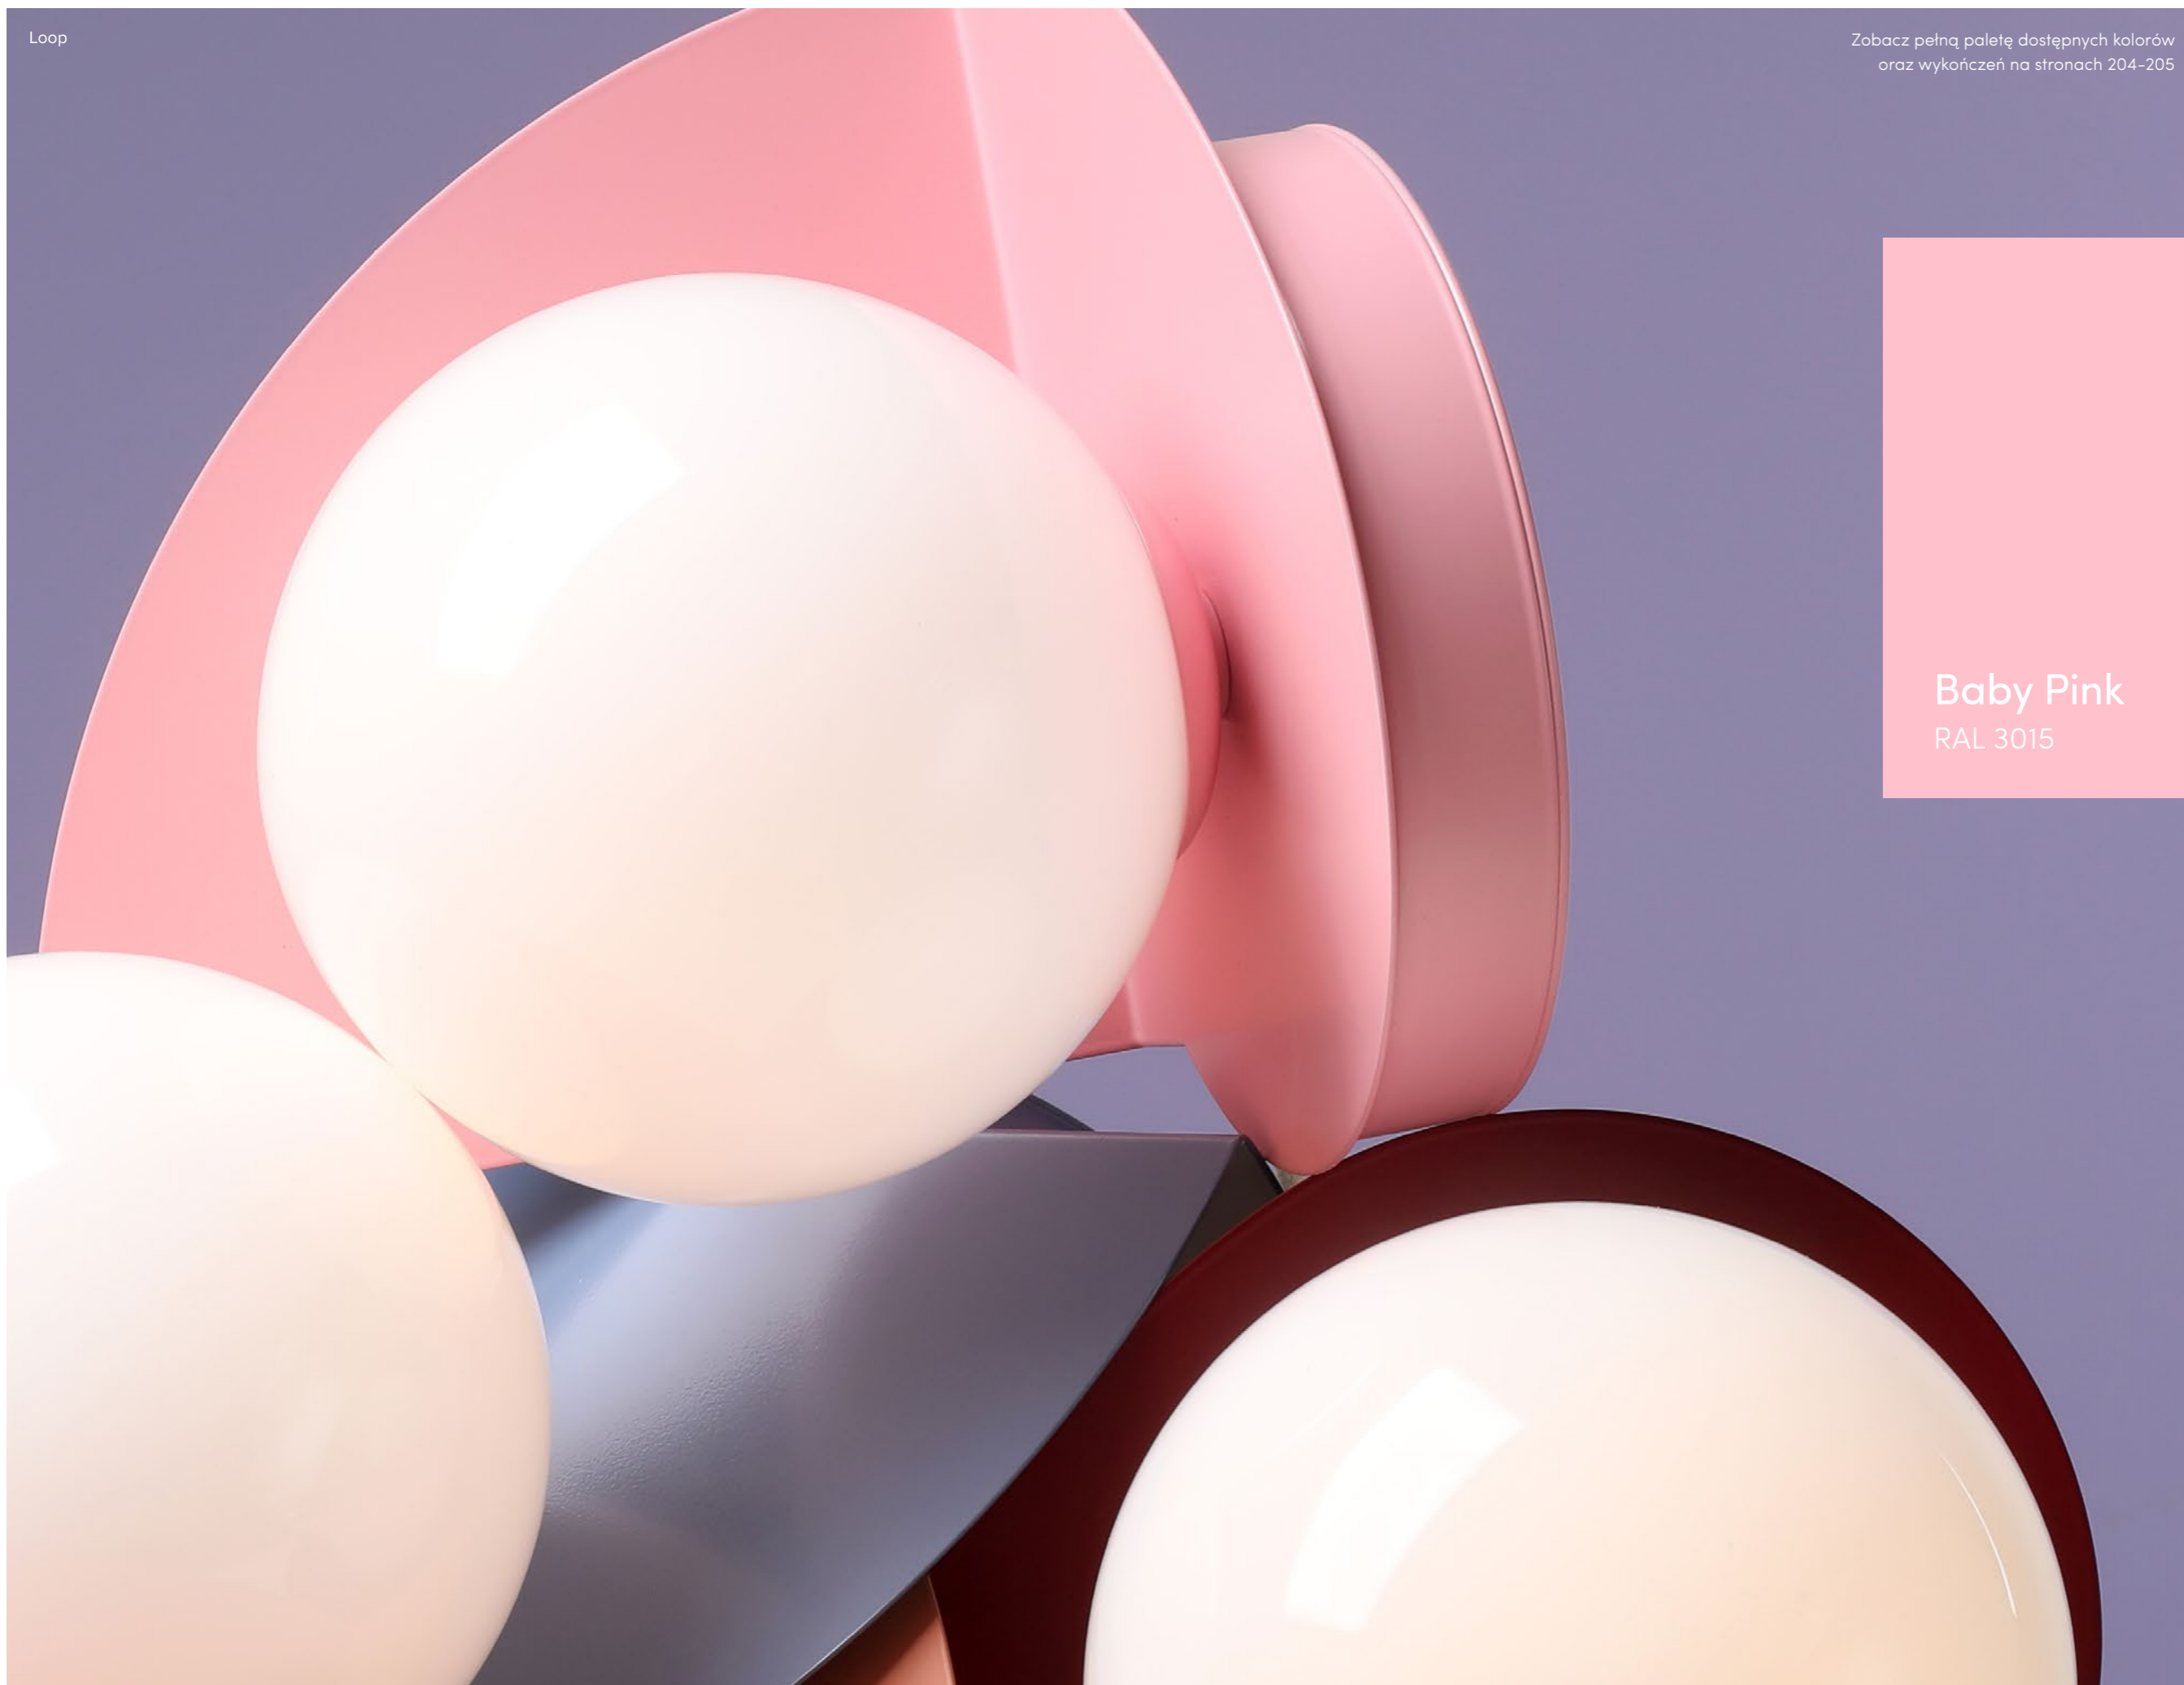

Loop Wall

Wymiary: W20 x H28 x D18 cm  
 Źródło światła: E14 1x 10W LED  
 Baby Pink: 1125C18  
 Dusty Blue: 1125C16  
 Red Wine: 1125C15  
 Coral: 1125C11  
 Beige: 1125C17  
 Cream: 1125C9

Loop Table

Wymiary: W20 x H21 x D16 cm  
 Źródło światła: E14 1x 10W LED  
 Baby Pink: 1125B18  
 Dusty Blue: 1125B16  
 Red Wine: 1125B15  
 Coral: 1125B11  
 Beige: 1125B17  
 Cream: 1125B9