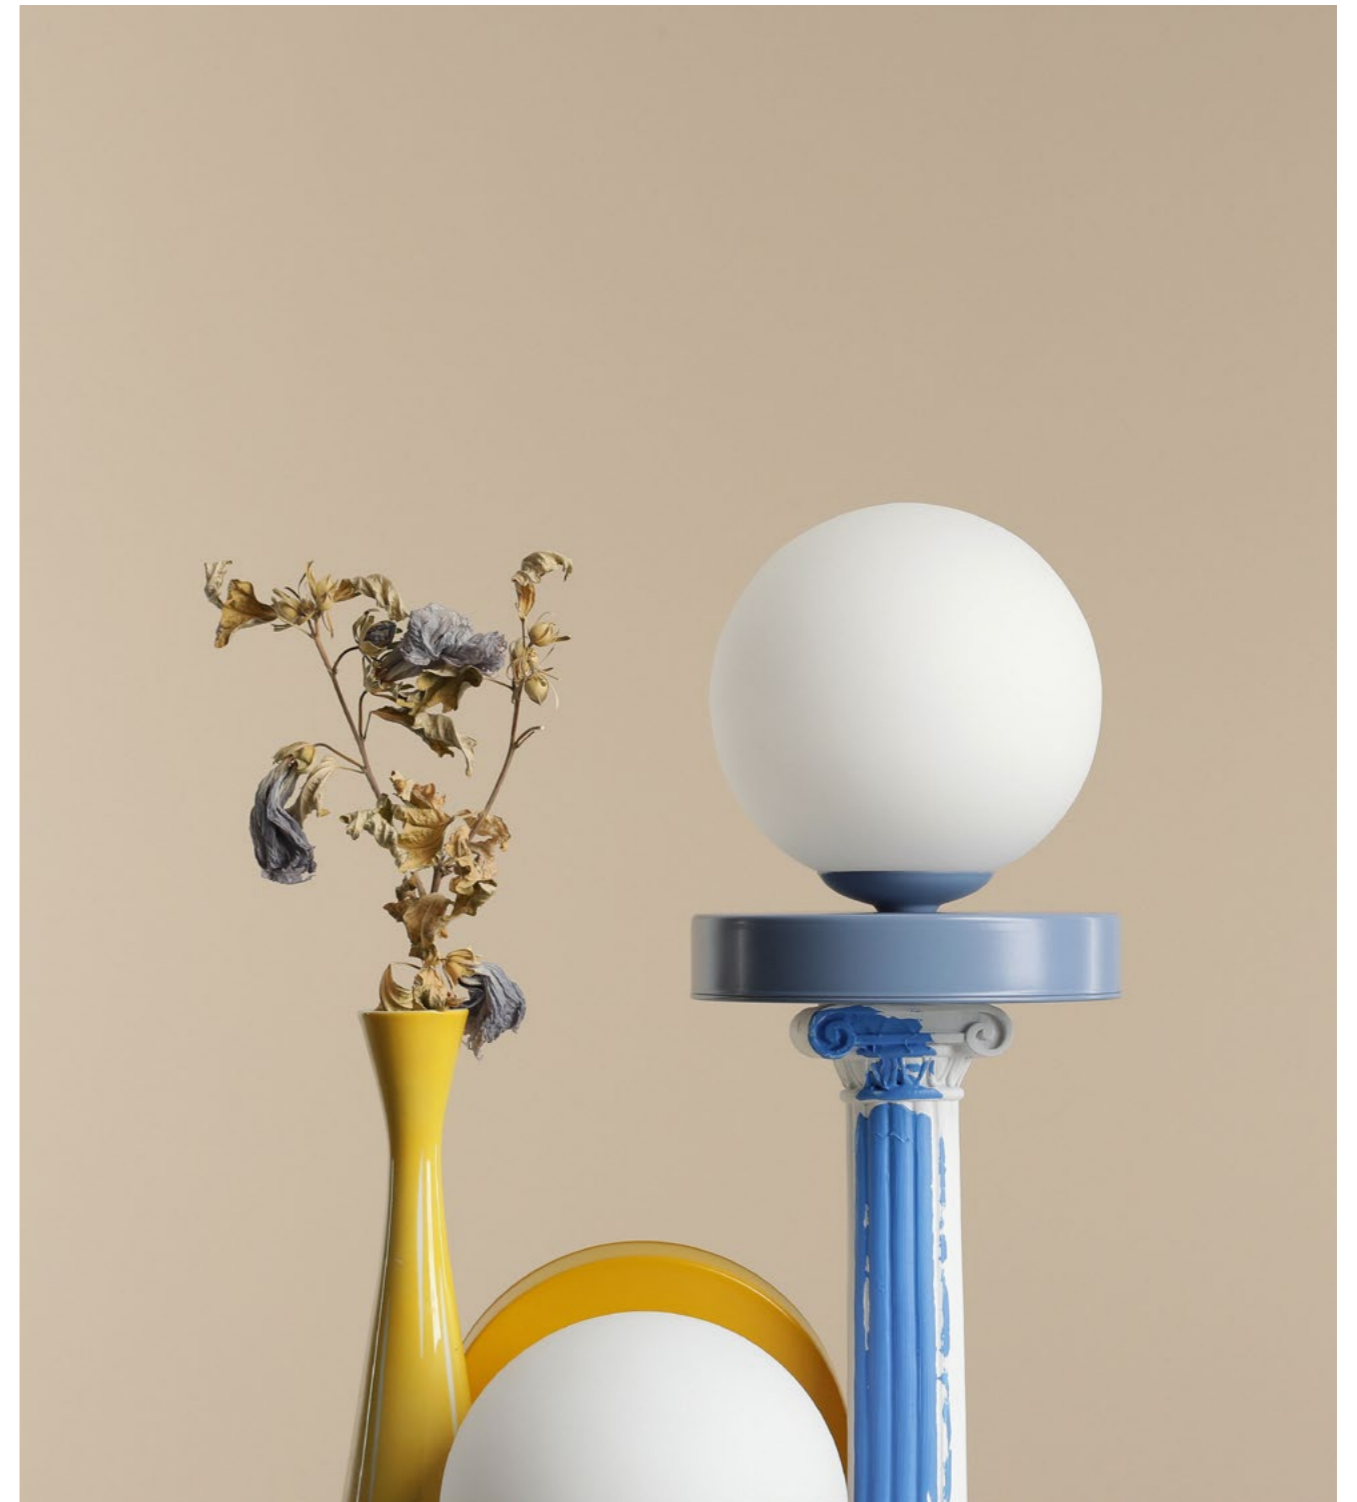

Ball Table Dusty Blue