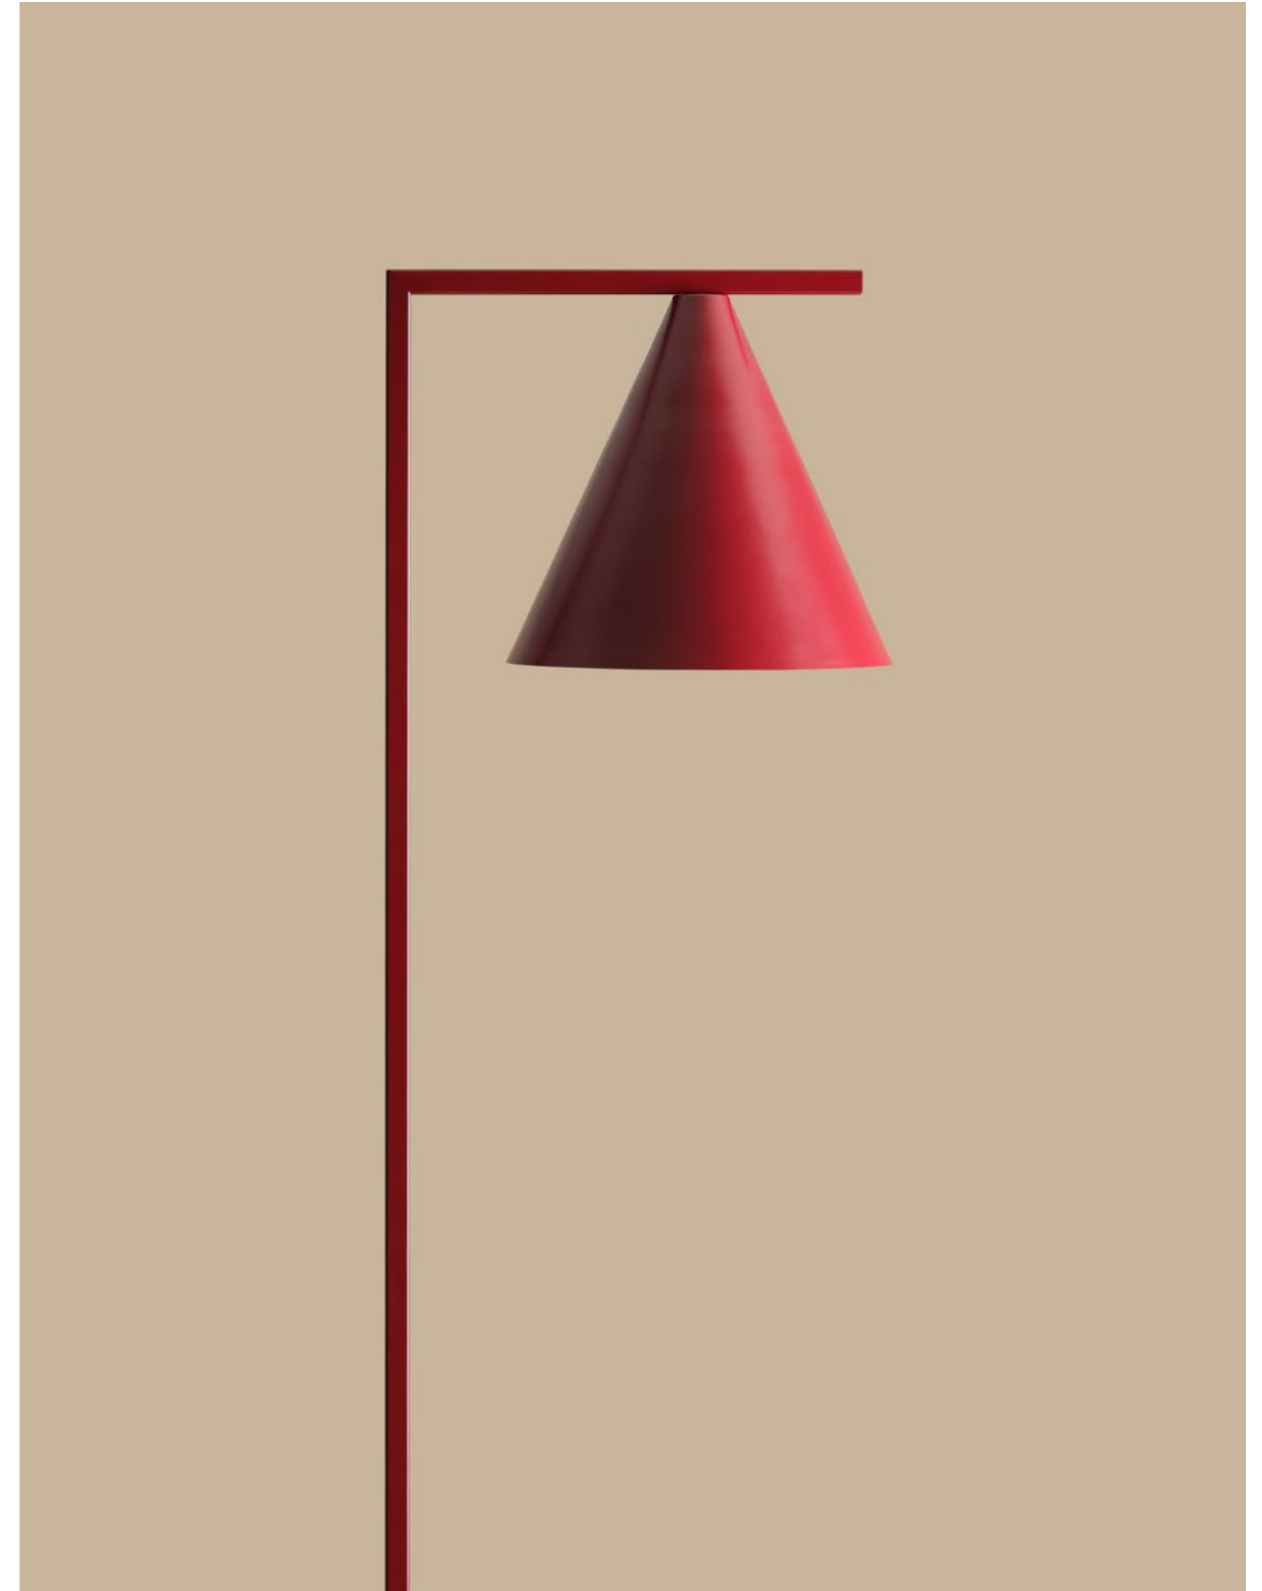

Form Floor Red Wine