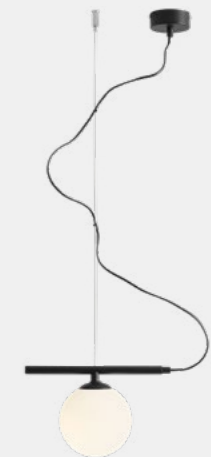

# BERYL GLASS

## Beryl Glass 3

Wymiary: W80 x H120 x D14 cm  
 Źródło światła: 3x E14 10W LED  
 Black: 1006E\_1  
 White: 1006E  
 Gold: 1006E\_30  
 Chrome: 1006E\_4

## Beryl Glass 1

Wymiary: W28 x H120 x D14 cm  
 Źródło światła: 1x E14 10W LED  
 Black: 1006G1  
 White: 1006G