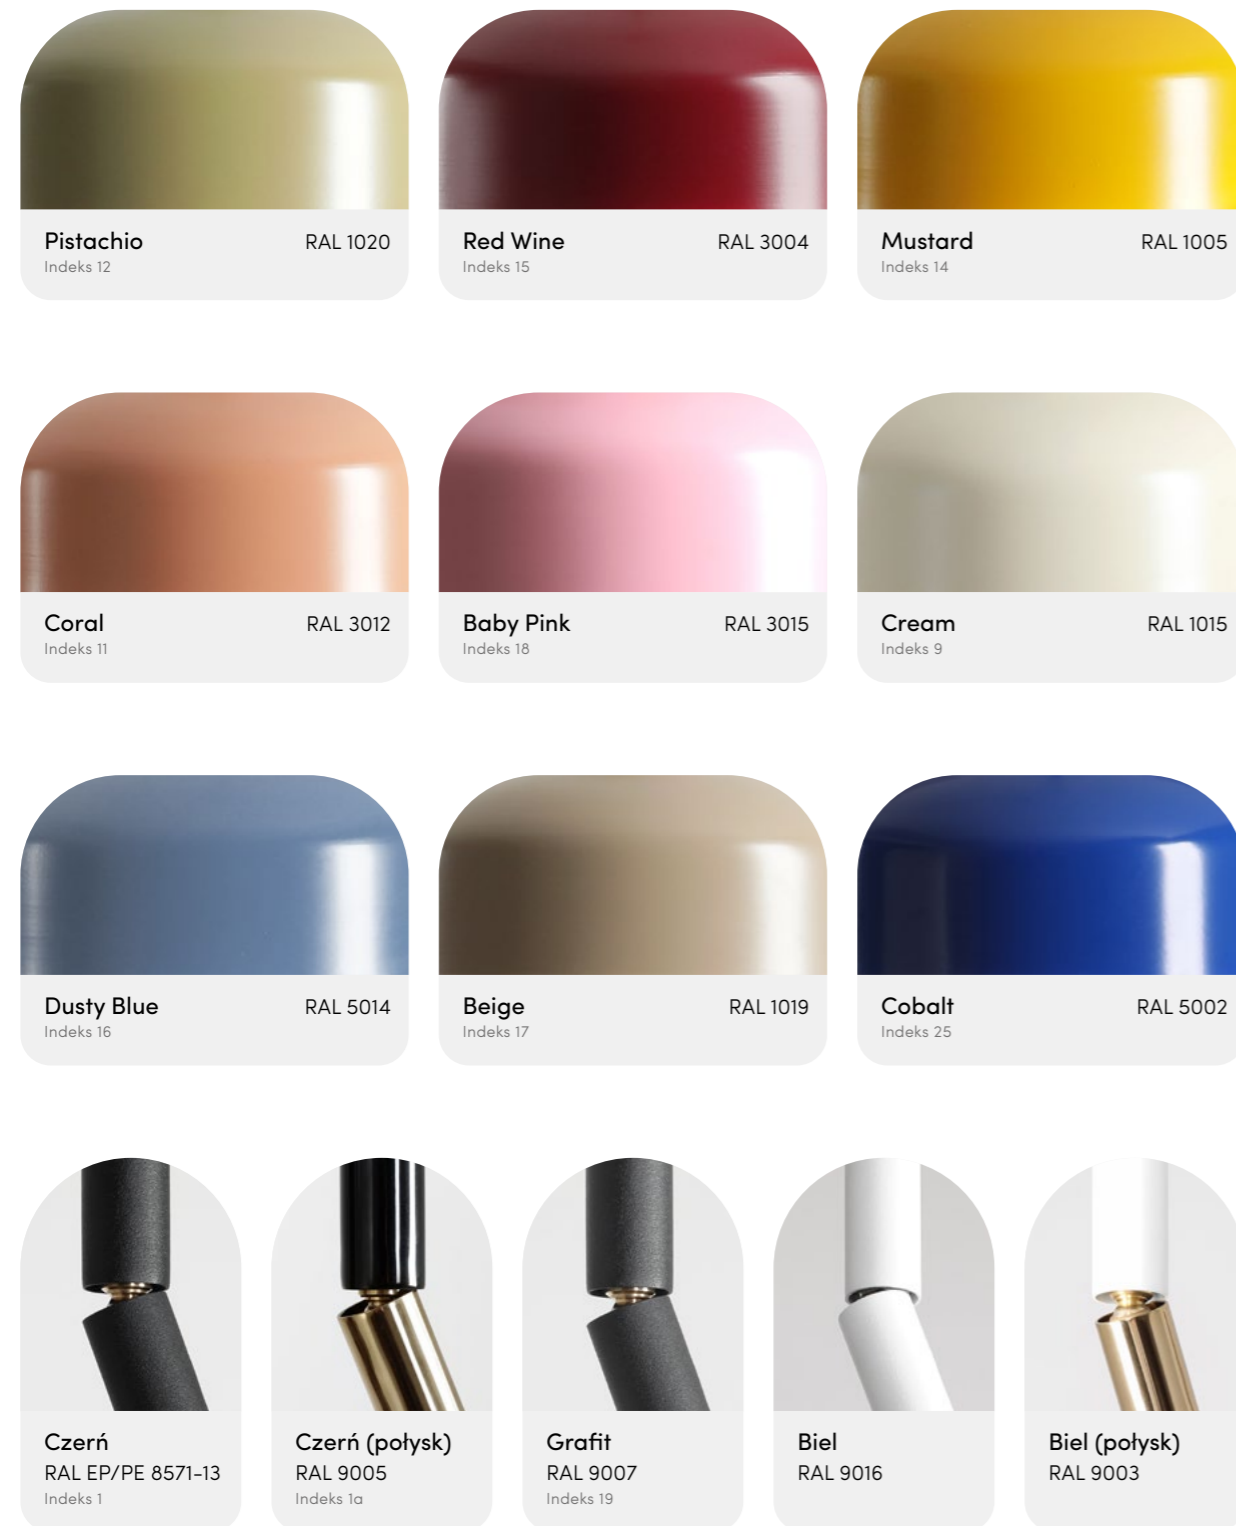

Tabela kolorów

Większość produktów z naszej oferty możemy wykonać w kolorach z poniższej palety barw.