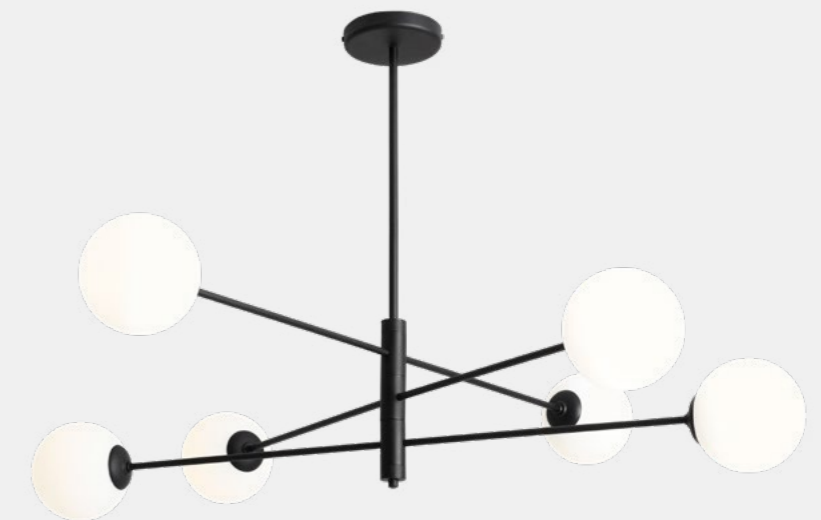

Ohio 4

KOLEKCJA  
**HOMME**

●  
Homme 4

Wymiary: W108 x H55 x D108 cm  
Źródło światła: 4x E14 max. 10W LED  
Black: 1090PL\_L1

●  
Homme 6

Wymiary: W108 x H61 x D108 cm  
Źródło światła: 6x E14 max. 10W LED  
Black: 1090PL\_K1