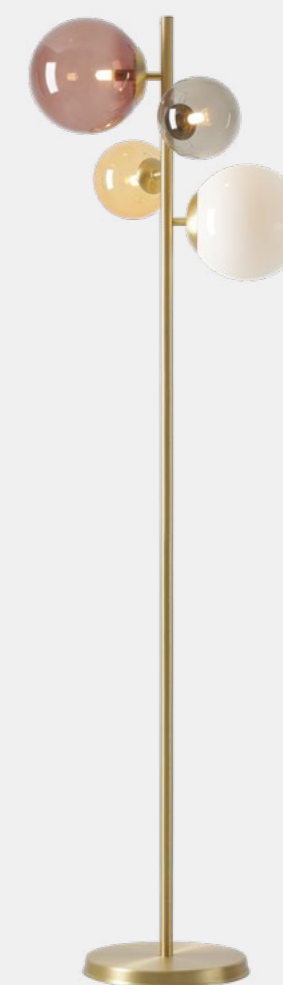

Bloom Floor Multicolour

Wymiary: W49 x H161 x D35 cm
Źródło światła: 4x G9 max. 5W LED
Gold: 1111A40