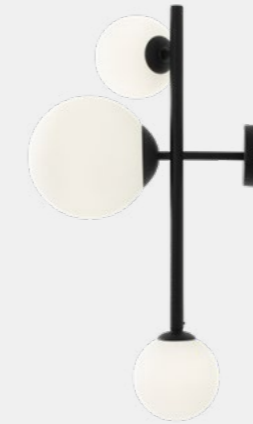

Dione 6 Red Wine

Dione 6 Red Wine

Dione 4 Mustard

Dione 9 Brass

Dione Wall 3

Wymiary: W20 x H67,5 x D38 cm  
 Źródło światła: 2x E14 10W LED, 1x E27 15W LED  
 Black: 1092Y1  
 White: 1092Y  
 Gold: 1092Y30  
 Brass: 1092Y40  
 Chrome: 1092Y4