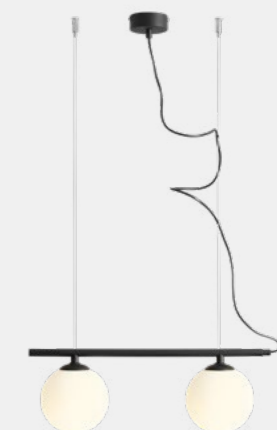

Beryl Glass 2

Wymiary: W50 x H120 x D14 cm
Źródło światła: 2x E14 10W LED
Black: 1006H1
White: 1006H