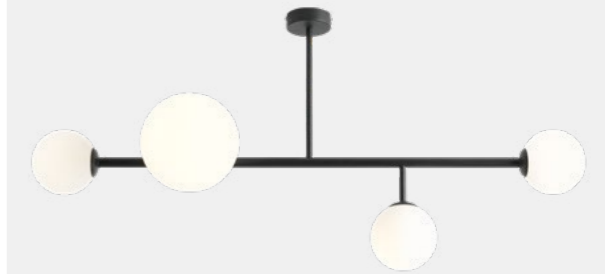

Dione 4 Ceiling

Wymiary: W117 x H58 x D32 cm
Źródło światła: 3x E14 10W LED, 1x E27 15W LED
Black: 1092PL_L1
White: 1092PL_L
Gold: 1092PL_L30
Brass: 1092PL_L40
Chrome: 1092PL_L4