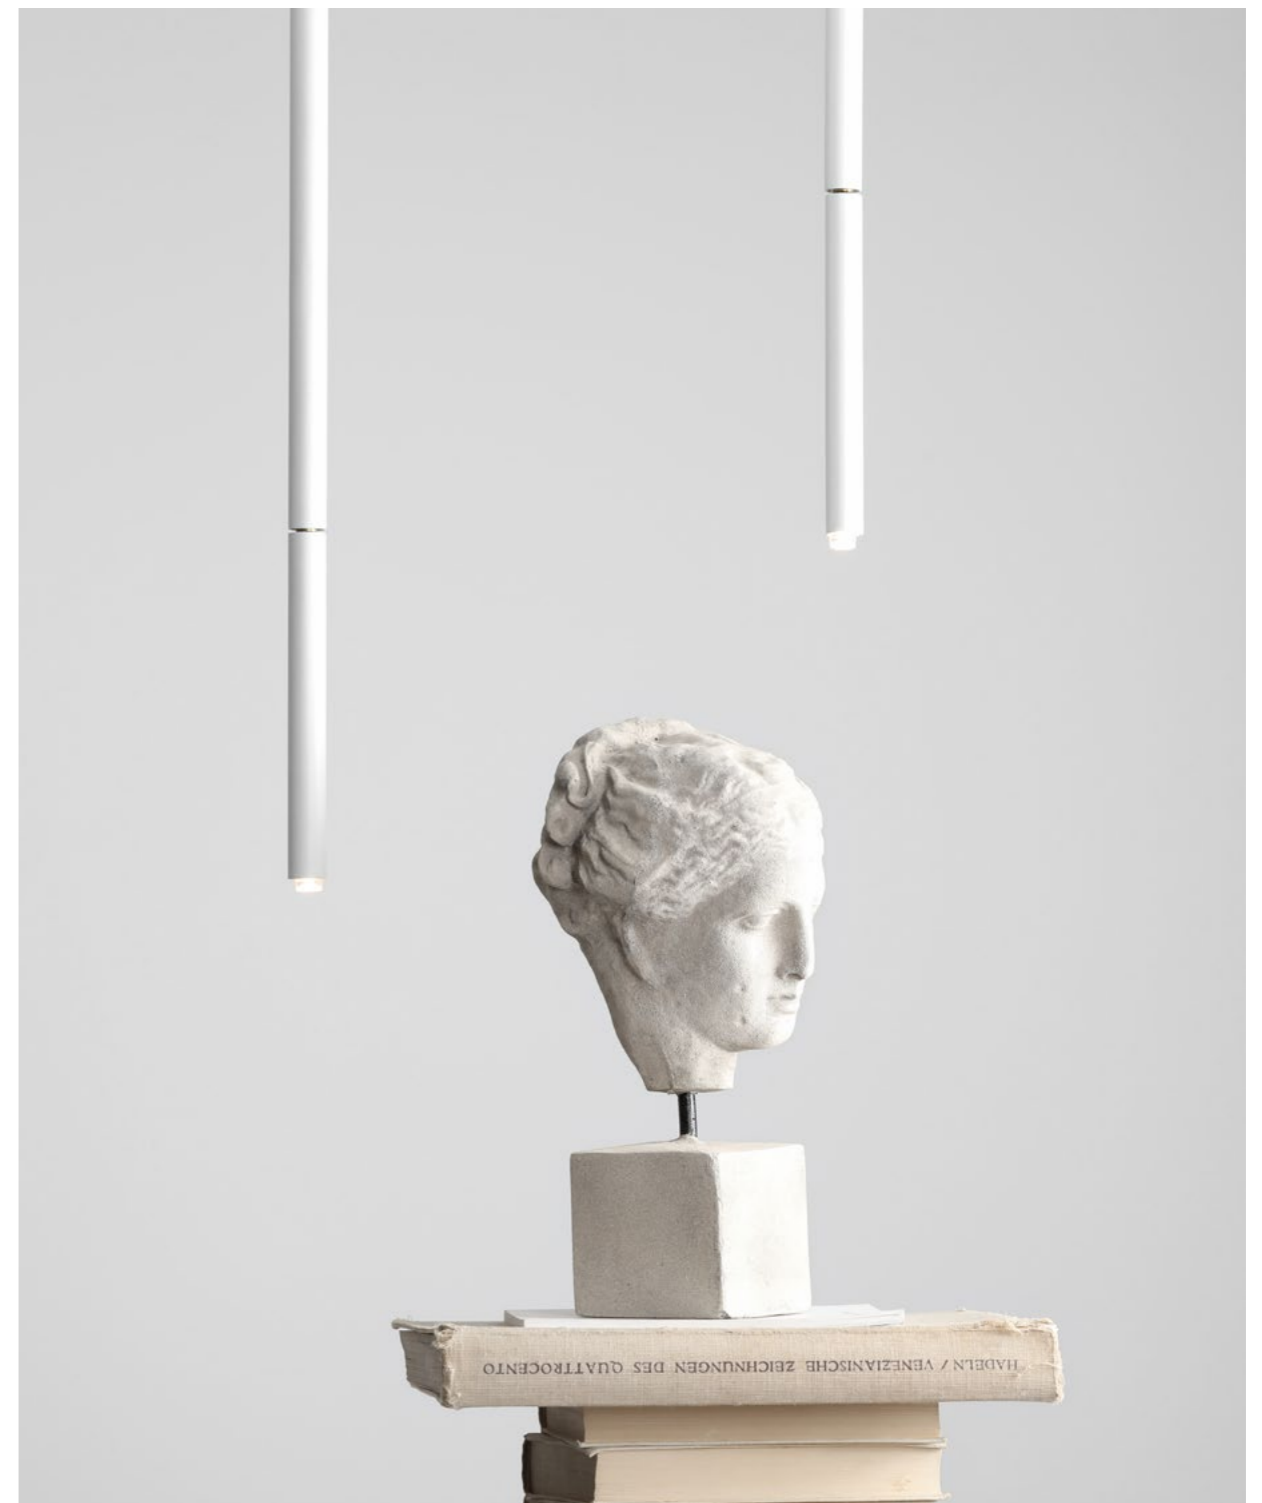

Wymiary: W100 x H105 x D100 cm  
 Źródło światła: 10x E14 max. 10W LED  
 Black: 1072M1  
 White: 1072M  
 Gold: 1072M30  
 Brass: 1072M40  
 Chrome: 1072M4

KOLEKCJA  
**OHIO**

Oświetlenie, które nigdy się nie nudzi.  
Jej ruchome ramiona pozwalają na  
dowolne komponowanie bryły lampy  
i sposobu jej świecenia.

Ohio 4

KOLEKCJA  
**HOMME**

●  
Homme 4

Wymiary: W108 x H55 x D108 cm  
Źródło światła: 4x E14 max. 10W LED  
Black: 1090PL\_L1

●  
Homme 6

Wymiary: W108 x H61 x D108 cm  
Źródło światła: 6x E14 max. 10W LED  
Black: 1090PL\_K1

KOLEKCJA  
**STICK**

## Mniej znaczy więcej

Stick to minimalistyczne, zgrabne i funkcjonalne oświetlenie. Prosta rurka, w różnych wykończeniach, podkreślona jest subtelnym błyskiem. Końcówka lampy jest ruchoma, dzięki czemu może pełnić różne funkcje we wnętrzu.