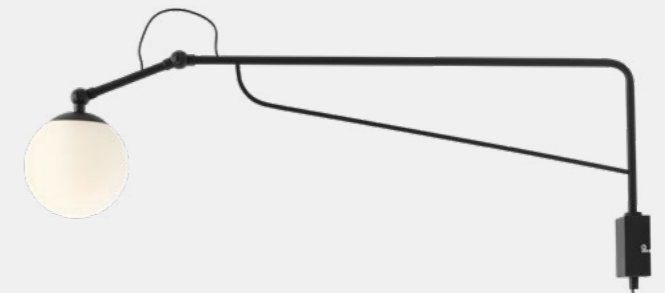

# SOHO GLASS

Soho Glass S

Wymiary: W14 x H29 x D50 cm  
 Źródło światła: 1x E14 max. 10W LED  
 Black: 1105C1\_M  
 Cobalt: 1105C25\_M

Soho Glass L

Wymiary: W14 x H29 x D90 cm  
 Źródło światła: 1x E14 max. 10W LED  
 Black: 1105C1\_D  
 Cobalt: 1105C25\_D