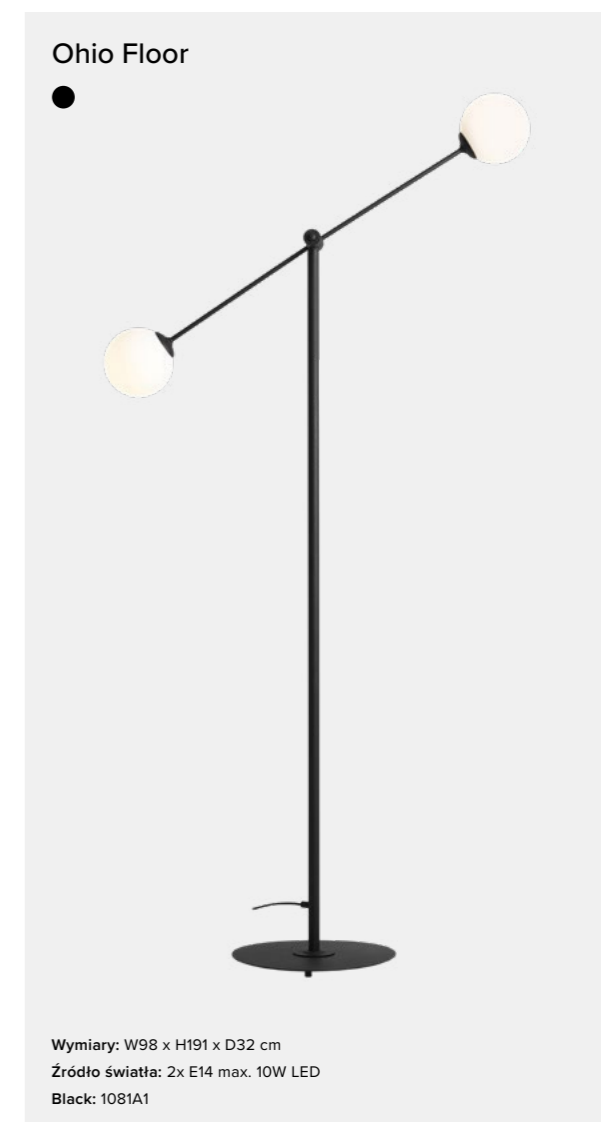

Wymiary: W100 x H105 x D100 cm  
 Źródło światła: 10x E14 max. 10W LED  
 Black: 1072M1  
 White: 1072M  
 Gold: 1072M30  
 Brass: 1072M40  
 Chrome: 1072M4

KOLEKCJA  
**OHIO**

Oświetlenie, które nigdy się nie nudzi.  
Jej ruchome ramiona pozwalają na  
dowolne komponowanie bryły lampy  
i sposobu jej świecenia.

Ohio 4

KOLEKCJA  
**HOMME**

●  
Homme 4

Wymiary: W108 x H55 x D108 cm  
Źródło światła: 4x E14 max. 10W LED  
Black: 1090PL\_L1

●  
Homme 6

Wymiary: W108 x H61 x D108 cm  
Źródło światła: 6x E14 max. 10W LED  
Black: 1090PL\_K1