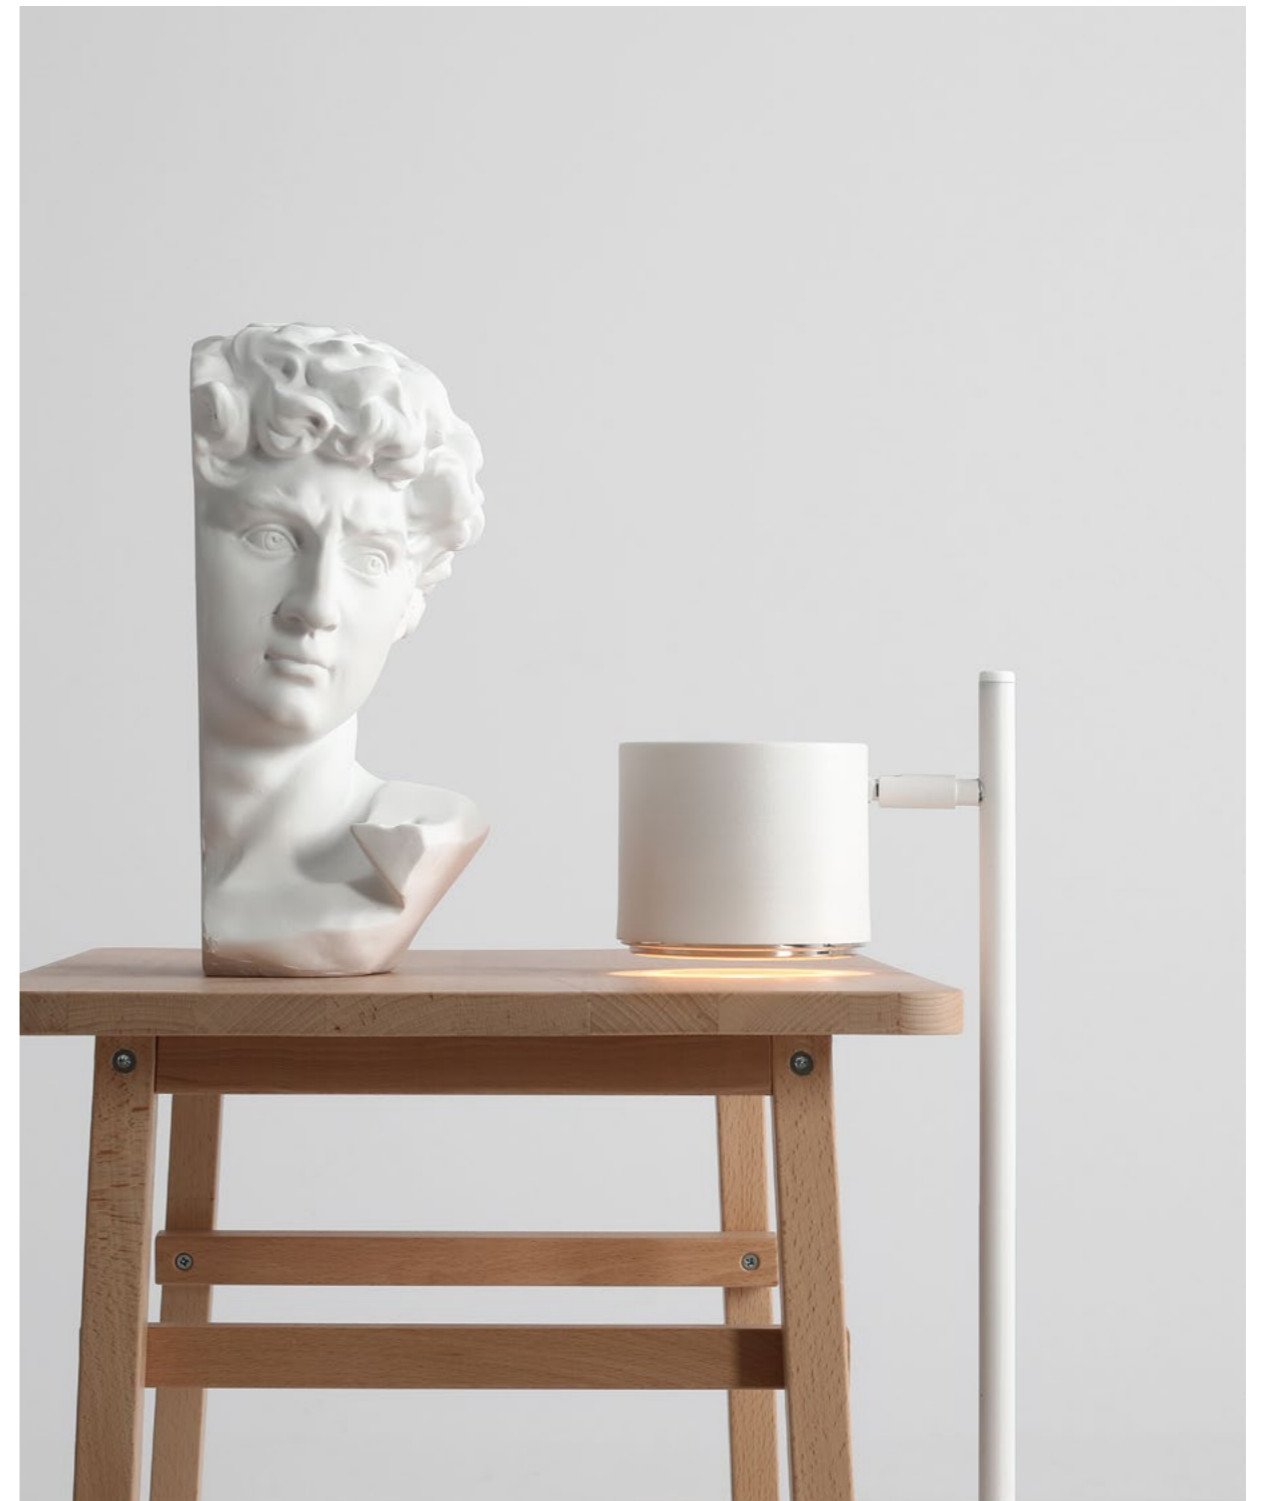

KOLEKCJA

BOT