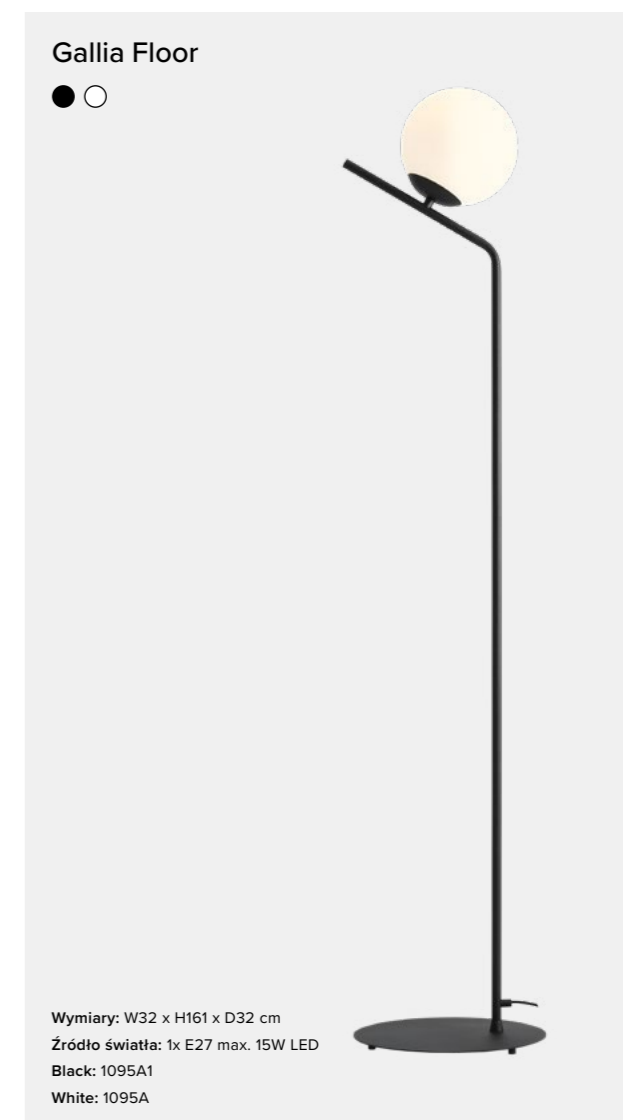

Gallia to kolekcja subtelnych, lekkich i nienarzucających się lamp. Świecą pięknym, miękkim światłem, a ich kształt świetnie wpisuje się w kąty proste wnętrza.