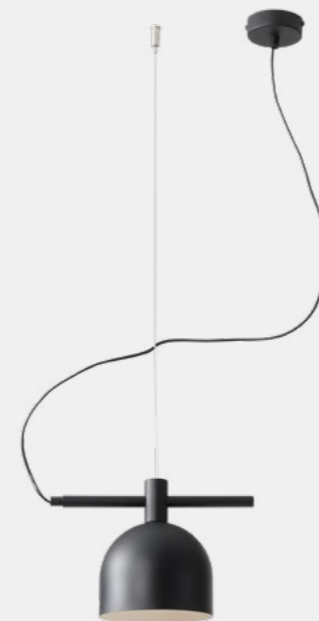

## Beryl Glass 2

Wymiary: W50 x H120 x D14 cm  
 Źródło światła: 2x E14 10W LED  
 Black: 1006H1  
 White: 1006H

KOLEKCJA  
**BERYL**

Beryl

Wymiary: W28 x H86 x D15 cm  
 Źródło światła: 1x E27 max. 15W LED  
 Black: 976G1  
 White: 976G