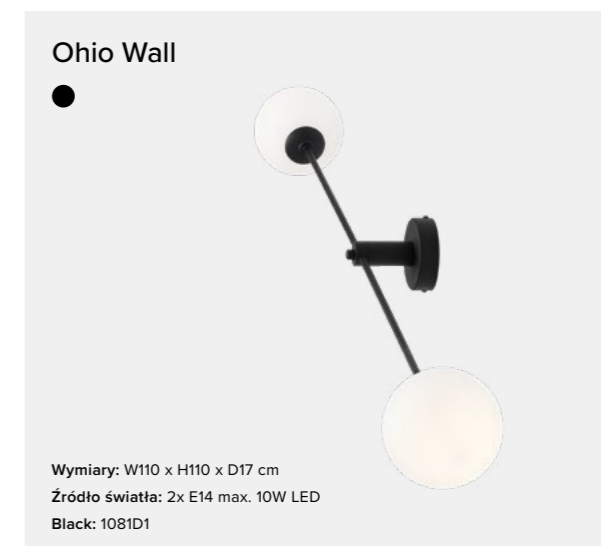

Oświetlenie, które nigdy się nie nudzi.
Jej ruchome ramiona pozwalają na
dowolne komponowanie bryły lampy
i sposobu jej świecenia.